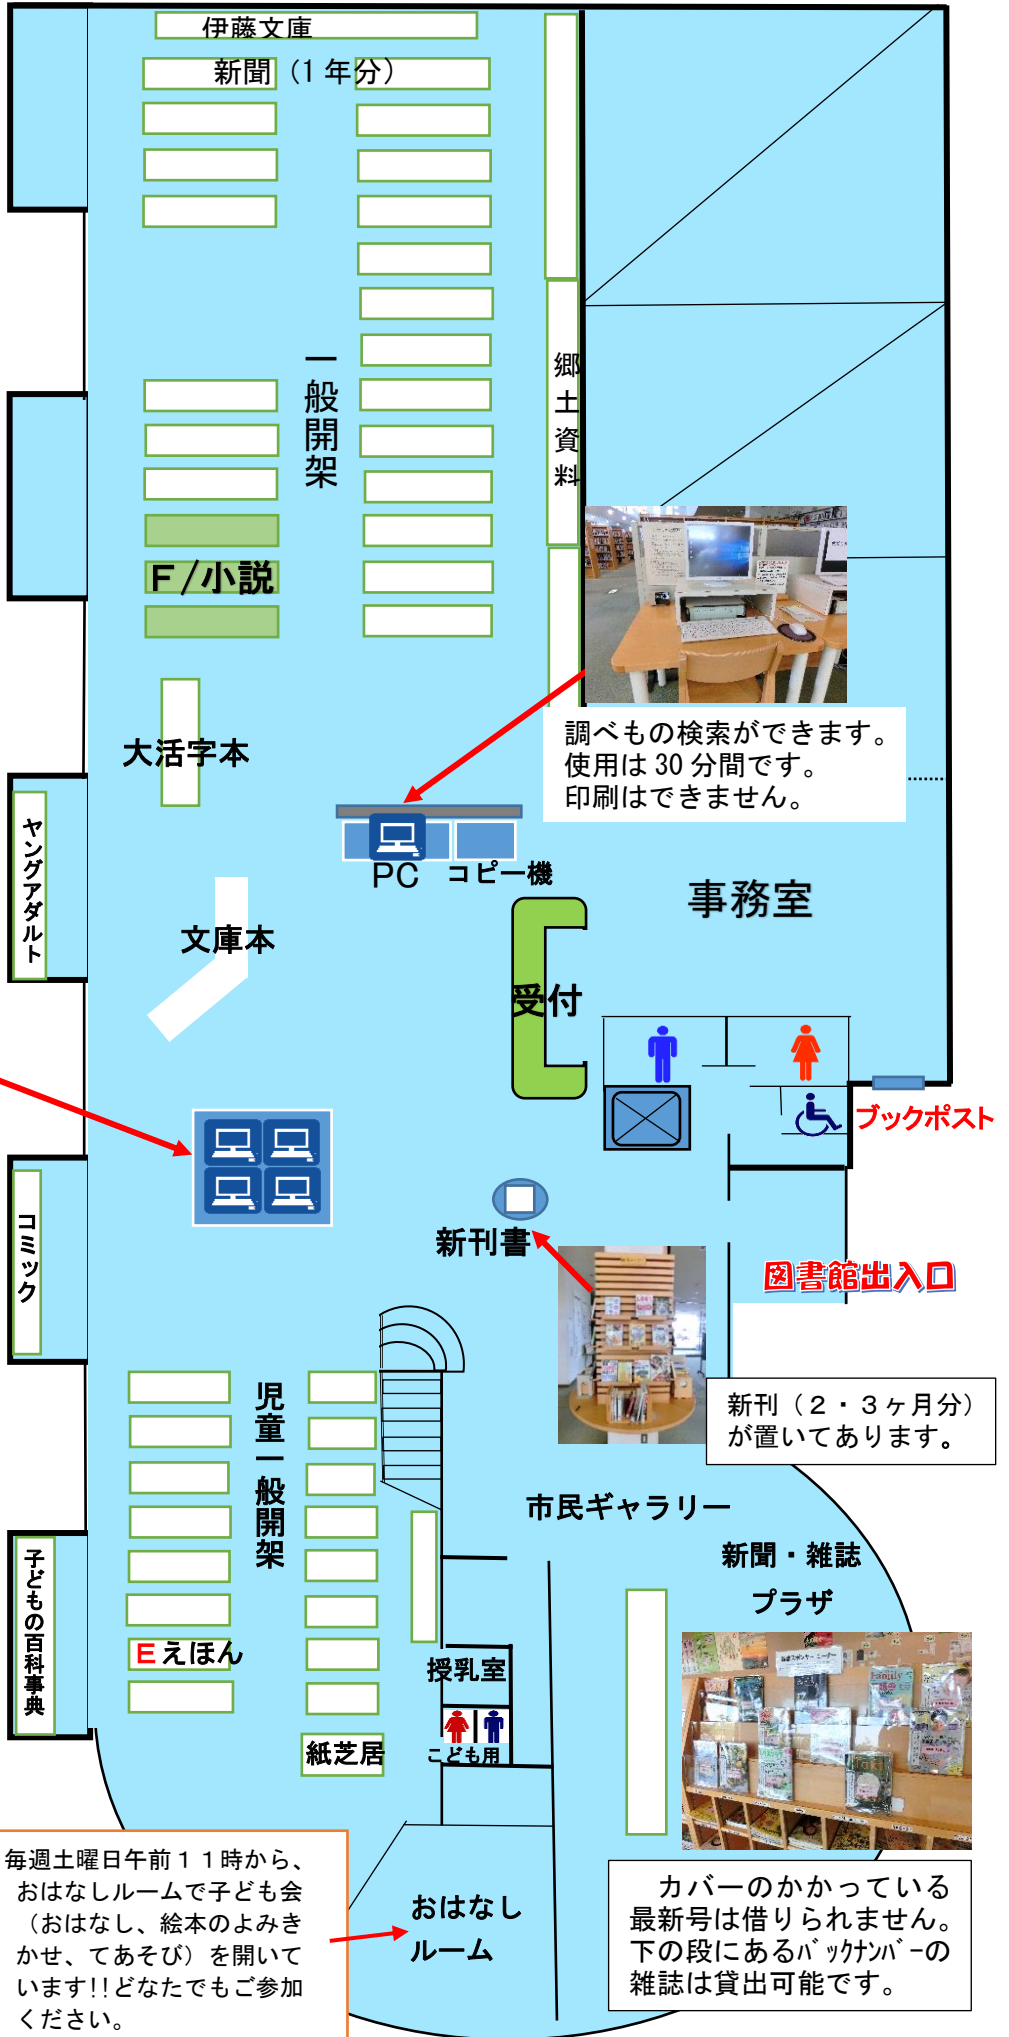

1階

中央図書館 案内図

一般開架

書架の横に請求記号が書いてあります。

★**書庫**の本は2階にありますので受付でお尋ね下さい。

OPAC (オパック) 蔵書検索

射水市内 4 館の資料が検索できます。

児童一般書架

書架の横に請求記号が書いてあります。

調べもの検索ができます。使用は30分間です。印刷はできません。

事務室

受付

ブックポスト

図書館出入口

新刊 (2・3ヶ月分) が置いてあります。

市民ギャラリー

新聞・雑誌プラザ

おはなしルーム

★ 毎週土曜日午前11時から、おはなしルームで子ども会 (おはなし、絵本のよみかせ、てあそび) を開いています!! どなたでもご参加ください。

カバーのかかっている最新号は借りられません。下の段にあるバックカバーの雑誌は貸出可能です。