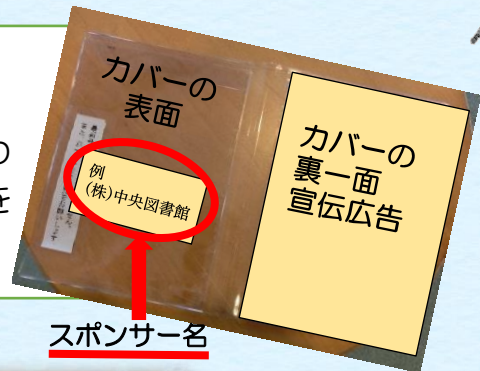

2022年度

射水市中央図書館

雑誌スポンサー

応援企業大募集!!

1 雑誌スポンサー制度とは？

事業者様に雑誌の購入代金を負担いただく代わりにその雑誌のカバーにスポンサー名・宣伝広告を掲載してPRする制度です。

2 表示期間は？

- ★原則として、令和4年4月1日から令和5年3月31日までです。
- ★期間の途中からでも申し込みできます。

3 料金について

選択いただいた雑誌の年間購入費用代です。

※複数の雑誌をご指定、購入いただくことも可能です。

4 広告効果について

射水市中央図書館は年間19万5千人の来客数があり、入口近くに雑誌コーナーがあるため、多くの利用者の目にとまります。また、事業と関連する雑誌も選択できるため効果的に働きかけることも可能です。利用者に人気の雑誌をご指定いただくと、更に効果が期待できます。

図書館へのご支援をお願いいたします。