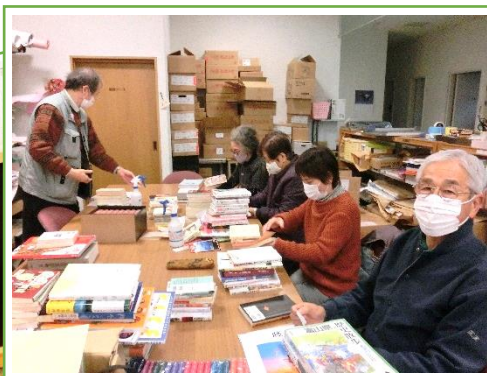

リサイクル市

◎活動日・活動時間 第3木曜日 9:30から ボランティアルーム

お問い合わせ

射水市中央図書館

所在地：〒939-0351 富山県射水市戸破 1511 番地

TEL：0766-57-4646 FAX：0766-57-4311

Eメールアドレス：lib-chuou@city.imizu.lg.jp